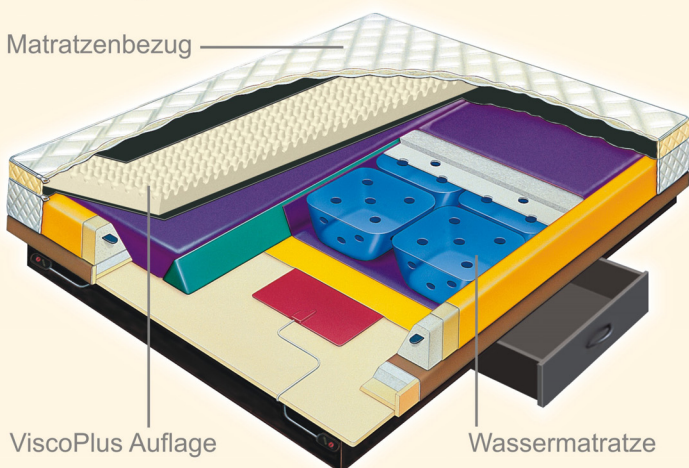

Neuer Liegekomfort für jedes Wasserbett

Komfort-Auflagen für ein neues Wasserbett-Liegegefühl

ViscoPlus® verleiht ein festeres Liegegefühl, das Wasserbett wird ruhiger und passt sich den Körperkonturen ideal an.

Zwei wendbare visco-elastische Schaumauflagen werden zwischen Matratzenbezug und Wassermatratze eingefügt.

Diese Auflagen verfügen über verschiedene Oberflächen für festen oder extra-festen Liegekomfort.

Das Doppelbett enthält getrennte Auflagen für partnerunabhängiges und schnelles Ändern der Festigkeit.

Matratzenbezug

ViscoPlus Auflage

Wassermatratze

Jedes bestehende Aqua Dynamic-Wasserbett kann mit ViscoPlus® nachgerüstet werden.

Der obere Teil des Matratzenbezuges wird einfach abgenommen und ViscoPlus® eingefügt.

Der viscoelastische "High-memory"-Schaum hat die Fähigkeit, sich den Körperkonturen optimal stützend anzupassen. Er wurde als Druckentlastung für die Raumfahrt entwickelt.