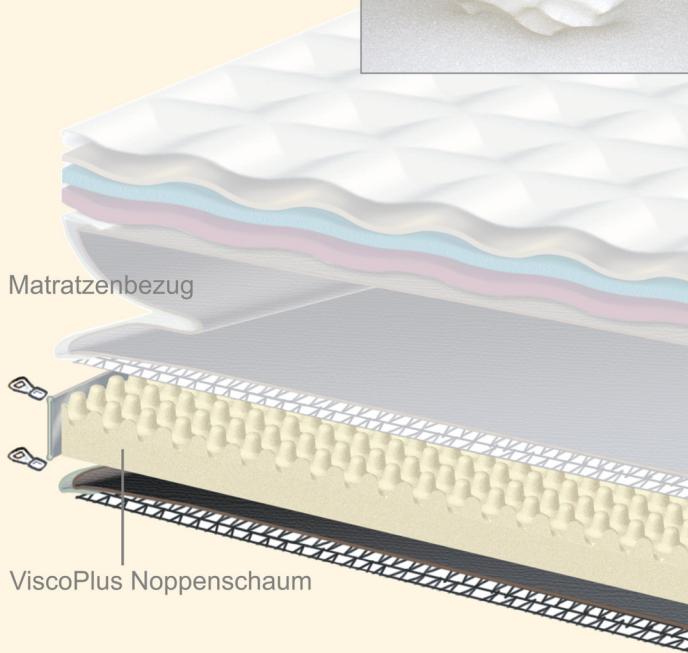

Matratzenbezug